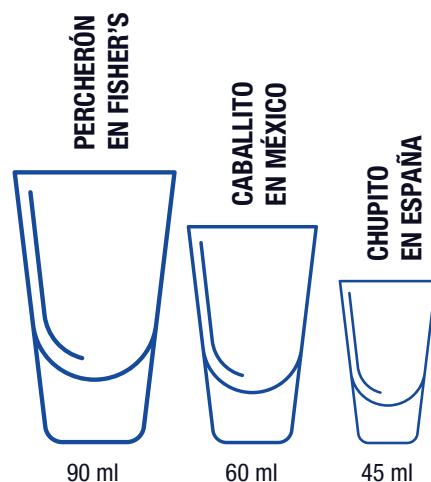

ANÍS Y PACHARÁN Chupito 3,00 €

Anís Del Mono Dulce	-4,50 €
Anís Del Mono Seco	-4,50 €
Pacharán Etxeco	-5,00 €

LICORES Y CREMAS Chupito 3,00 €

Bailey's	-6,00 €
Campari	-6,00 €
Jägermeister	-6,00 €
Licor 43	-6,50 €
Licor Midori	-6,00 €
Limoncello	-6,00 €
Pousa Crema De Orujo	-5,00 €
Pousa Licor De Café	-5,00 €
Pousa Licor De Orujo	-5,50 €
Pousa Orujo	-5,00 €
Ruavieja Hierbas	-5,50 €
Ruavieja Crema De Orujo	-4,00 €

BRANDY

Fundador 12 Años	26,00 €
Fundador 15 Años	26,00 €
Torres 10	10,00 €
Lepanto	10,00 €

EN FISHER'S LA CANTIDAD TÚ LA DECIDES

Aplica restricciones:
Blue Label, Gold Label, Macallan 12, S.Hibiki

TEQUILAS

	PERCHERÓN	CABALLITO	CHUPITO
Mijenta Blanco	14,00 €	12,00 €	8,00 €
Mijenta Reposado	16,00 €	12,00 €	9,00 €
Mijenta Cristalino	20,00 €	14,00 €	10,00 €
Mijenta Añejo	42,00 €	28,00 €	20,00 €
Herradura Reposado	24,00 €	16,00 €	12,00 €
Tradicional Reposado	16,00 €	14,00 €	10,00 €

TEQUILAS PREMIUM

	PERCHERÓN	CABALLITO	CHUPITO
Clase Azul Plata	25,00 €	20,00 €	18,00 €
Clase Azul Reposado	38,00 €	36,00 €	30,00 €
Clase Azul Ultra Añejo	250,0 €	230,00 €	220,00 €
Dobel 50	60,00 €	58,00 €	40,00 €
Don Julio Reposado	34,00 €	22,00 €	18,00 €
Patrón Reposado	30,00 €	20,00 €	16,00 €
Rva. De La Familia (Platinum)	35,00 €	33,00 €	28,00 €

MEZCAL

	PERCHERÓN	CABALLITO	CHUPITO
Tres Tribus Ensamble	14,00 €	12,00 €	8,00 €
Tres Tribus Cuishe	16,00 €	12,00 €	8,00 €
Tres Tribus Tobala	20,00 €	14,00 €	10,00 €
Tres Tribus Espadín	20,00 €	14,00 €	10,00 €

Todos nuestros tequilas y mezcales se sirven en Percherón.

FISHER'S